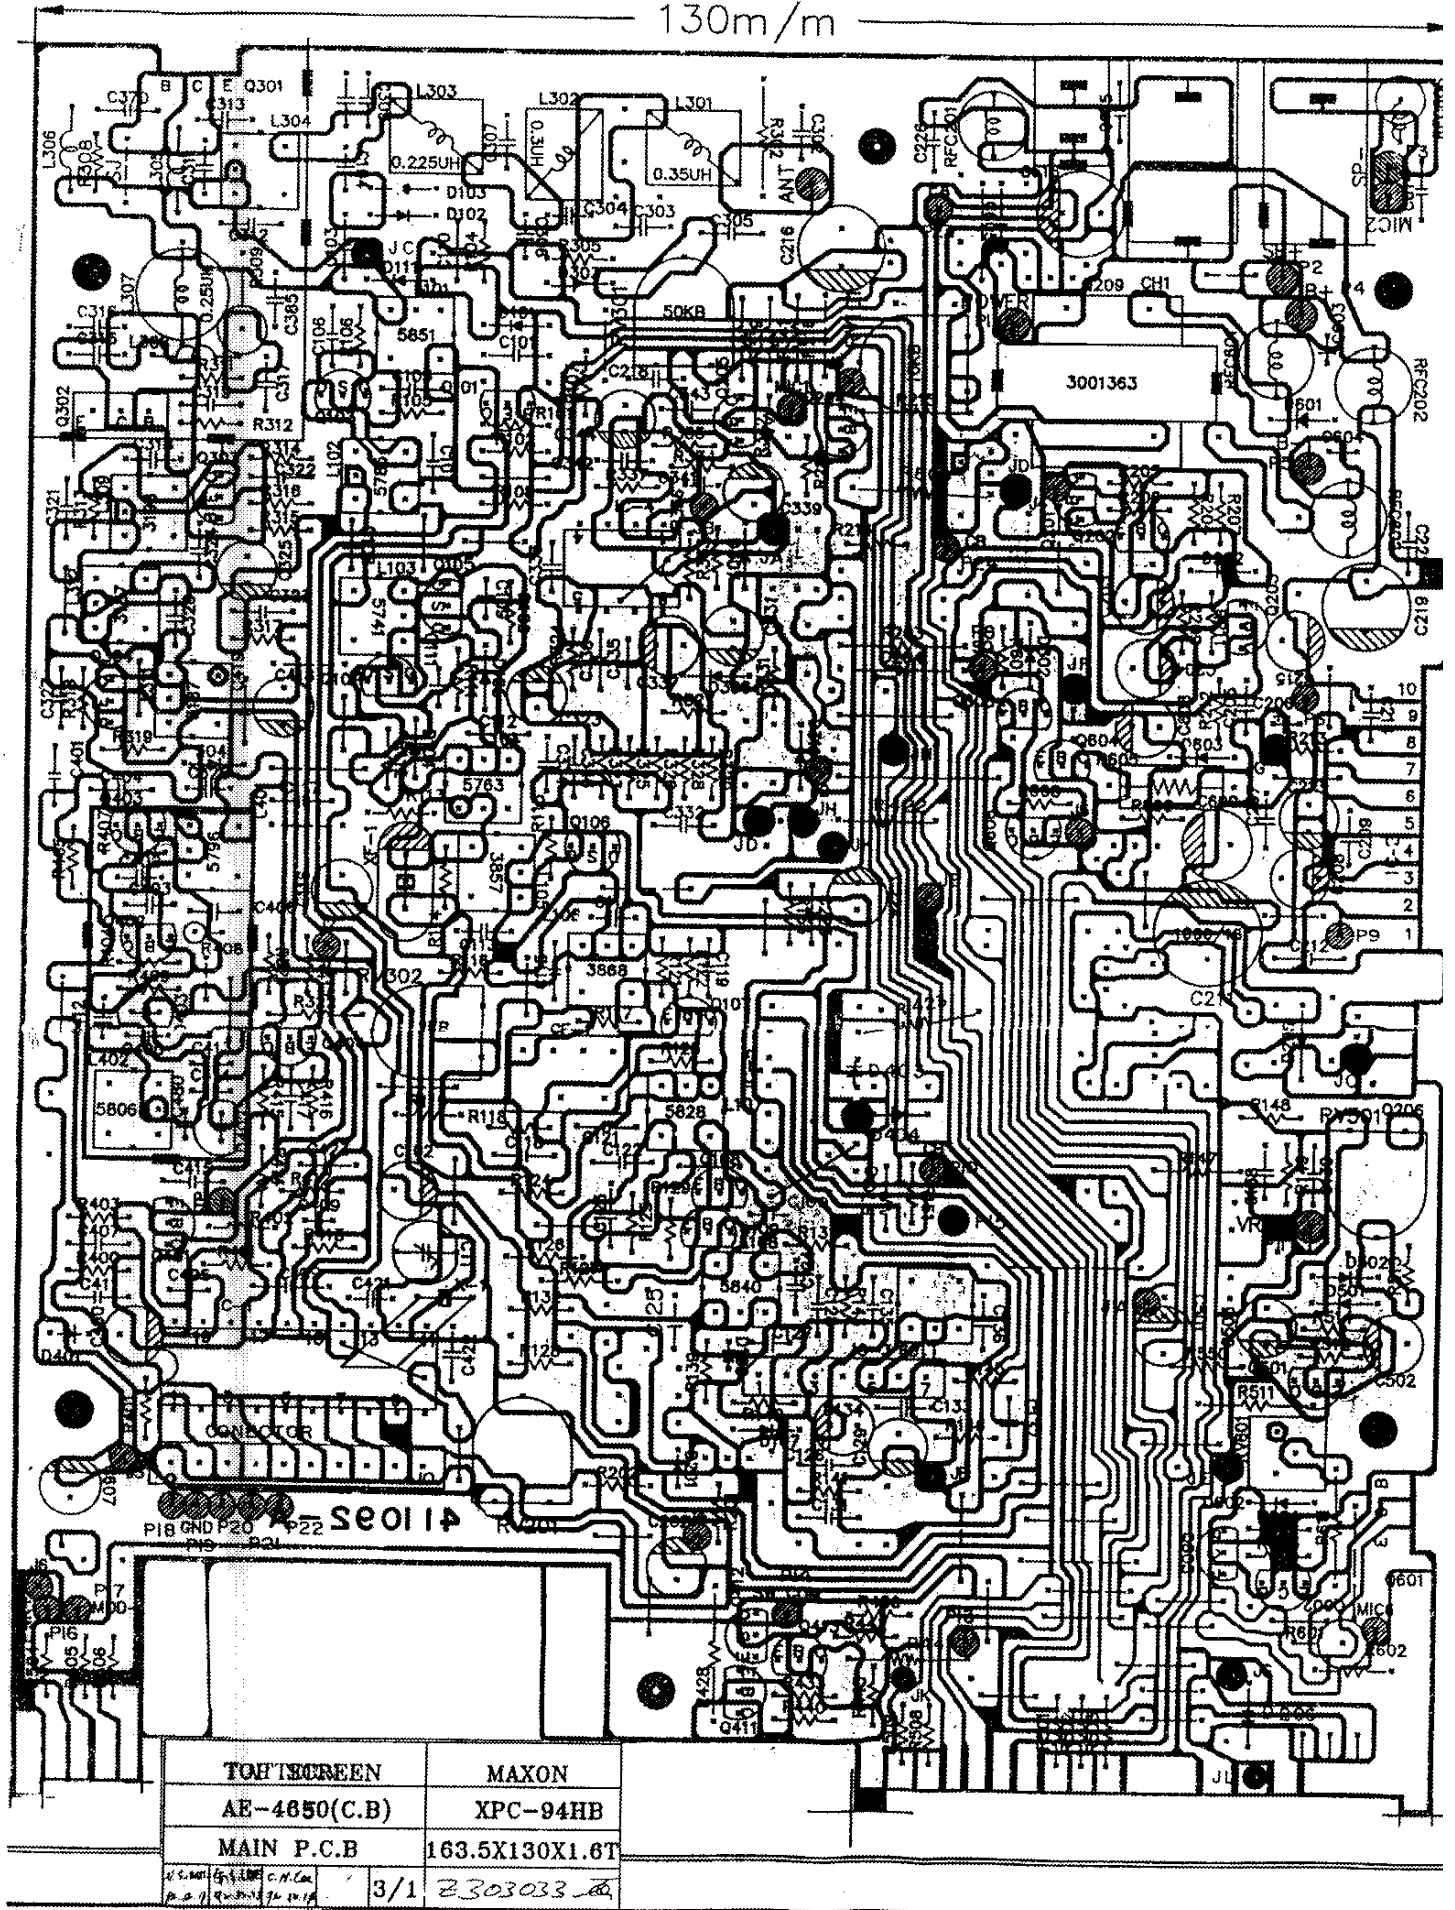

130m/m

TOP SCREEN	MAXON
AE-4850(C.B)	XPC-94HB
MAIN P.C.B	163.5X130X1.6T
3/1	Z303033